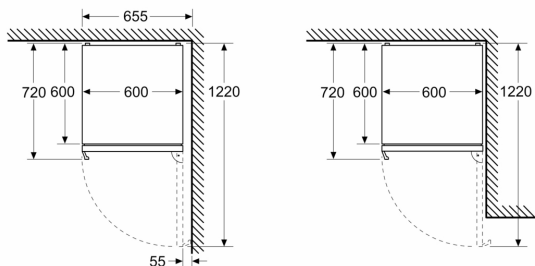

Størrelse og vekt

- Mål: 2030x600x665 mm
- Emballasjemål (H x B x D): 2095x660x780 mm
- Vekt: 97,2 kg
- Lengden på strømledningen: 210 cm

Komfort

- Ferskhetssystem: hyperFresh - kjølesoner som holder råvarene friske lenger
- superCooling
- superFrys
- Ekstra stillegående apparater

Måltegninger

Mål i mm

Mål i mm

Mål i mm

Mål i mm