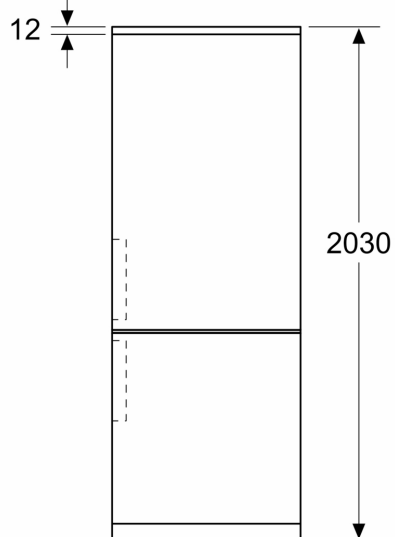

Størrelse og vekt

- Mål: 2030x600x665 mm
- Emballasjemål (H x B x D): 2095x660x780 mm
- Vekt: 97,2 kg
- Lengden på strømledningen: 210 cm

Komfort

- Ferskhetssystem: hyperFresh - kjølesoner som holder råvarene friske lenger
- superCooling
- superFrys
- Ekstra stillegående apparater

- Antall fryseluker: 0
- Antall isterningsbrett: 1

Tilkobling

- ¹ Energieffektivitetskala fra A til G
- ² Energieffektivitetskala fra A til G

**iQ500, Frittstående kombiskap,
203 x 60 cm, Ikke-oksiderbart,
Total noFrost
KG39NAIAU**

Måltegninger

Mål i mm

Mål i mm

Mål i mm

Mål i mm